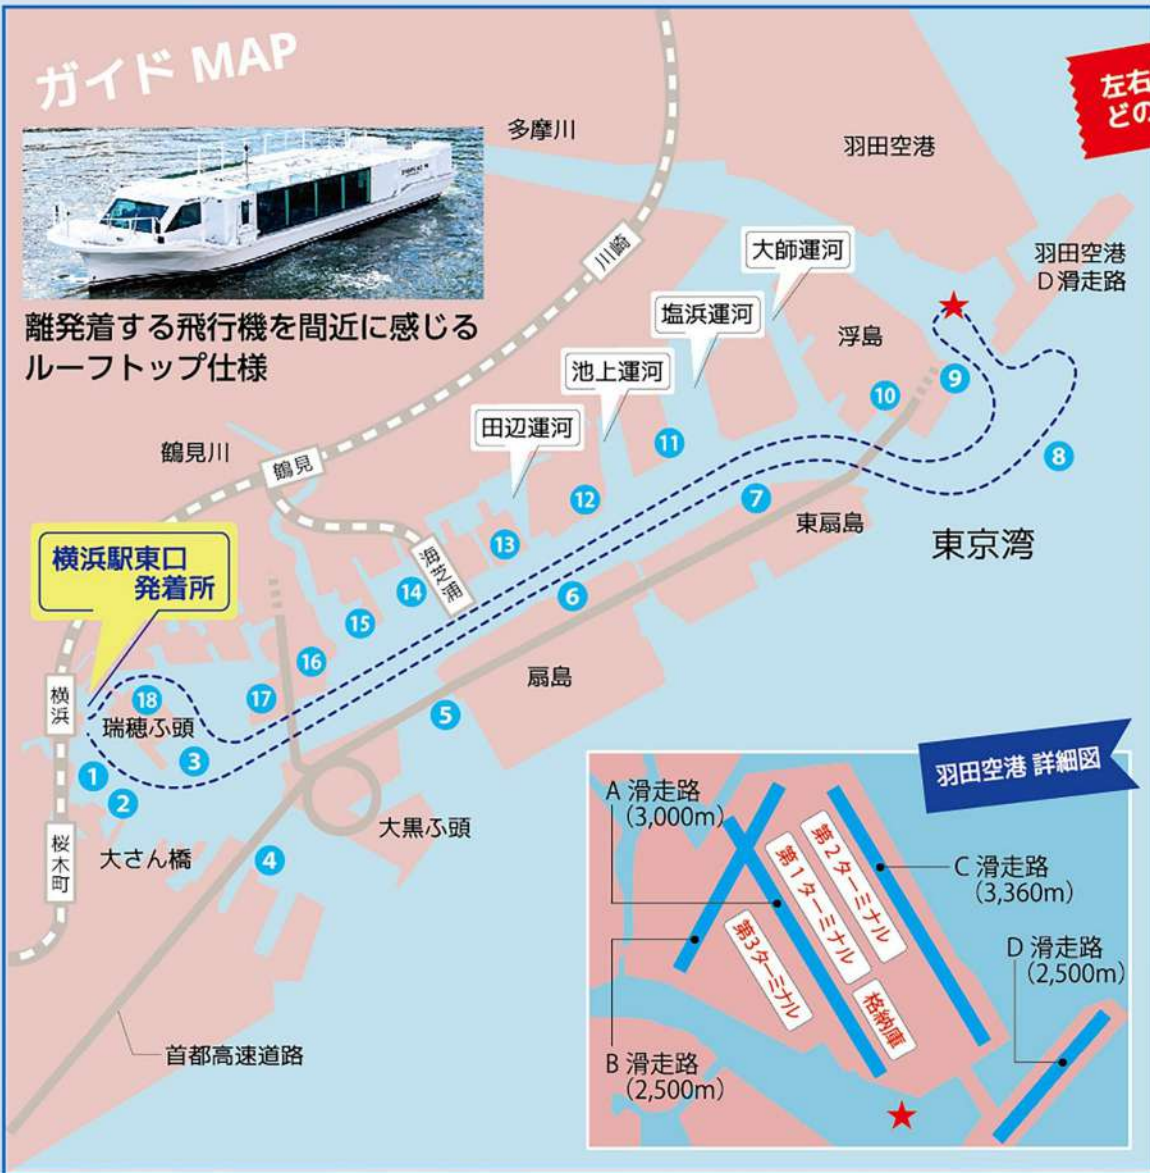

  
**SEA BASS ACE**  
**HANEDA CRUISE**

間  
近  
に

感  
動  
を

**SEA BASS ACE**  
**HANEDA CRUISE**

横浜駅東口発着 飲食物持込自由

日・特定日運航 10:00 ~ 12:30

大人 5,000円 / 小学生 3,500円

ご予約・問合せ 株式会社ポートサービス

# ガイドMAP

離発着する飛行機を間近に感じる  
ルートトップ仕様

左右どちらのお席からでも  
どの施設もご覧になれます！

- ① みなとみらい21
- ② ハンマーヘッド
- ③ 赤灯台
- ④ 横浜ベイブリッジ
- ⑤ 鶴見つばさ橋
- ⑥ 扇島コンビナート
- ⑦ 東扇島東公園
- ⑧ アクアライン風の塔
- ⑨ 川崎浮島換気所
- ⑩ ENEOS川崎製油所
- ⑪ 東亜石油
- ⑫ 川崎天然ガス発電
- ⑬ 日清製粉鶴見
- ⑭ JR海芝浦駅
- ⑮ ふれーゆ横浜
- ⑯ JERA横浜火力発電所
- ⑰ 横浜さとうのふるさと
- ⑱ 米軍ノースドック

※安全上、当日の天候状況によりコース変更または欠航となる場合があります。  
 ※羽田空港周辺まで運航できない場合、京浜工業地帯クルーズとなります。  
 ※最少催行人数10名に満たない場合は欠航となりますので必ずご予約ください。  
 ※当日の天候・風向き等により離発着する飛行機までの距離・角度は異なります。  
 ※キャンセル料:2日前・前日…50%、当日…100%

ご予約・お問合せ

運航：株式会社ポートサービス  
 TEL050-1790-7606 横浜クルージング