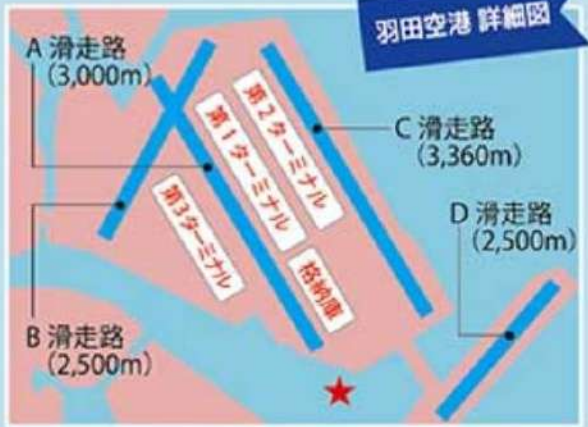

ガイドMAP

離発着する飛行機を間近に感じる
ルーフトップ仕様

左右どちらのお席からでも
どの施設もご覧になれます！

- ① みなとみらい21
- ② ハンマーヘッド
- ③ 赤灯台
- ④ 横浜ベイブリッジ
- ⑤ 鶴見つばさ橋
- ⑥ 扇島コンビナート
- ⑦ 東扇島東公園
- ⑧ アクアライン風の塔
- ⑨ 川崎浮島換気所
- ⑩ ENEOS川崎製油所
- ⑪ 東亜石油
- ⑫ 川崎天然ガス発電
- ⑬ 日清製粉鶴見
- ⑭ JR海芝浦駅
- ⑮ ふれーゆ横浜
- ⑯ JERA横浜火力発電所
- ⑰ 横浜さとうのふるさと
- ⑱ 米軍ノースドック

※安全上、当日の天候状況によりコース変更または欠航となる場合があります。
 ※羽田空港周辺まで運航できない場合、京浜工業地帯クルーズとなります。
 ※最少催行人数10名に満たない場合は欠航となりますので必ずご予約ください。
 ※当日の天候・風向き等により離発着する飛行機までの距離・角度は異なります。
 ※キャンセル料: 2日前・前日…50%、当日…100%

ご予約・お問合せ

運航：株式会社ポートサービス
 TEL. 050-1790-7606 横浜クルージング 検索