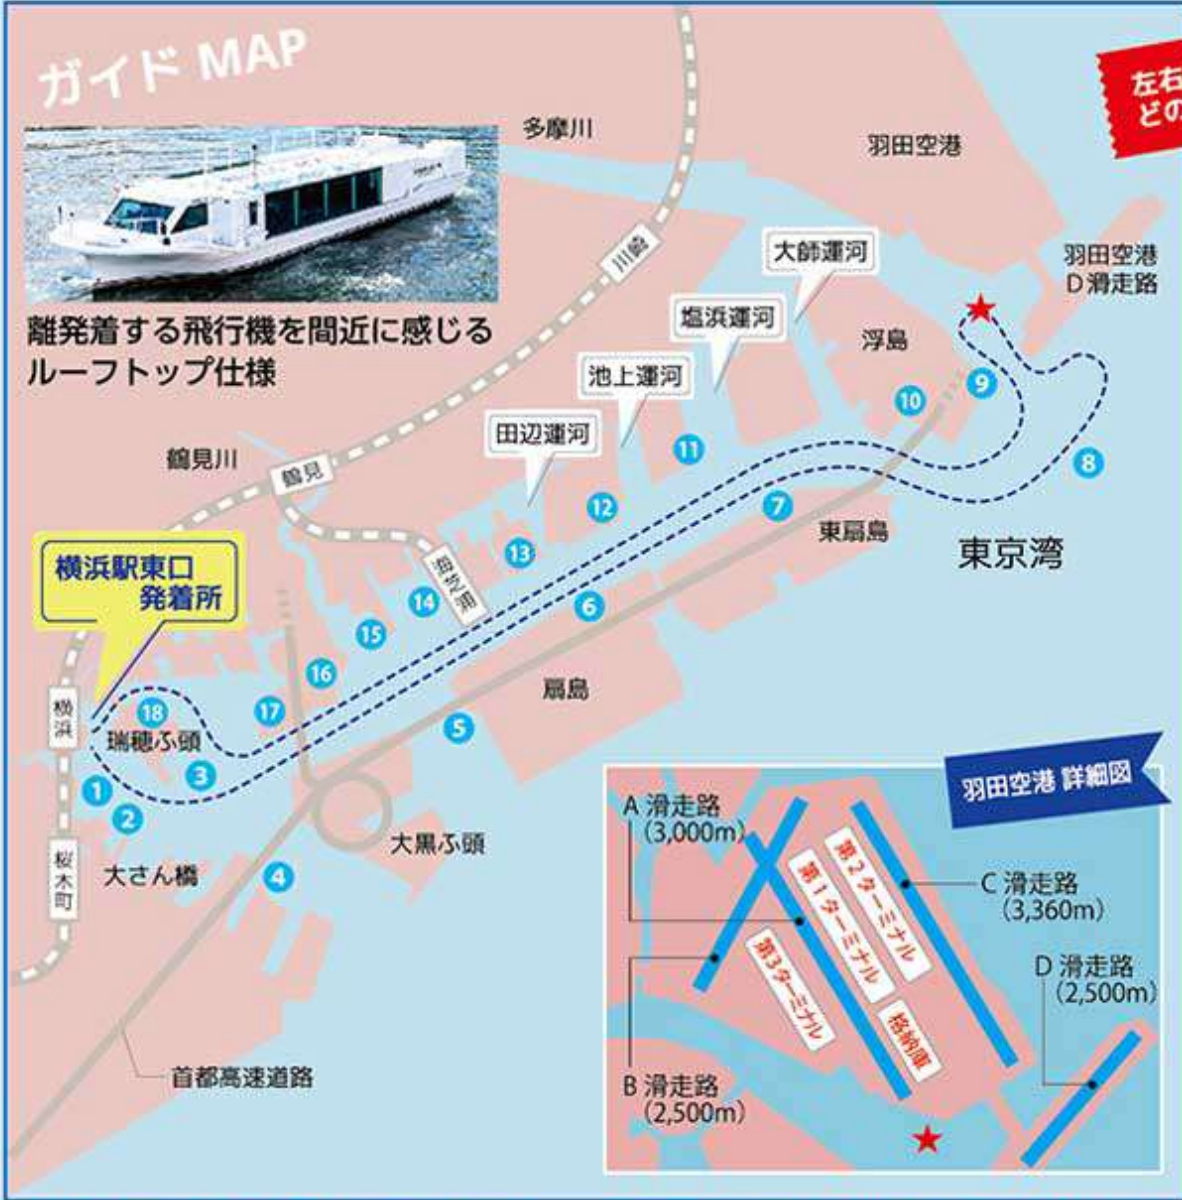

ガイドMAP

離発着する飛行機を間近に感じる
ルーフトップ仕様

左右どちらのお席からでも
どの施設もご覧になれます！

- ① みなとみらい21
- ② ハンマーヘッド
- ③ 赤灯台
- ④ 横浜ベイブリッジ
- ⑤ 鶴見つばさ橋
- ⑥ 扇島コンビナート
- ⑦ 東扇島東公園
- ⑧ アクアライン風の塔
- ⑨ 川崎浮島換気所
- ⑩ ENEOS川崎製油所
- ⑪ 東亜石油
- ⑫ 川崎天然ガス発電
- ⑬ 日清製粉鶴見
- ⑭ JR海芝浦駅
- ⑮ ふれーゆ横浜
- ⑯ JERA横浜火力発電所
- ⑰ 横浜さとうのふるさと
- ⑱ 米軍ノースドック

※安全上、当日の天候状況によりコース変更または欠航となる場合があります。
 ※羽田空港周辺まで運航できない場合、京浜工業地帯クルーズとなります。
 ※最少催行人数10名に満たない場合は欠航となりますので必ずご予約ください。
 ※当日の天候・風向き等により離発着する飛行機までの距離・角度は異なります。
 ※キャンセル料:2日前・前日…50%、当日…100%

ご予約・お問合せ

運航：株式会社ポートサービス
 TEL045-671-7719 横浜クルージング 検索